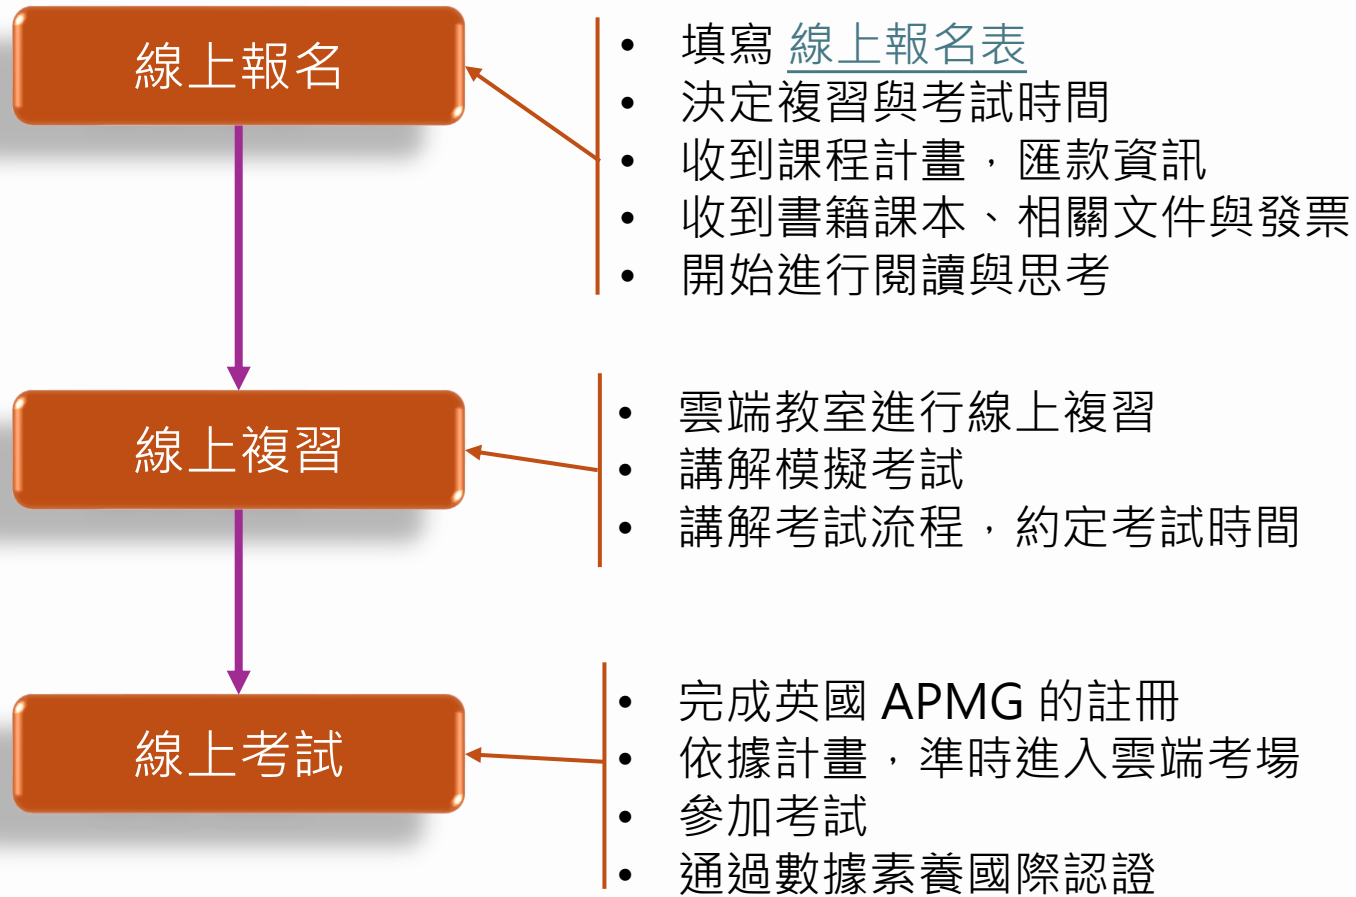

Data Literacy Fundamentals, DLF 自修課程計畫

為什麼會有自修課程

主要的因素是課程內容多屬於基礎知識的記憶與理解。因此，個人可以制定自修課程計畫，藉此可以節省相關的費用，達到更高效的自我投資。

請參考以下的 [報名網頁](#)：