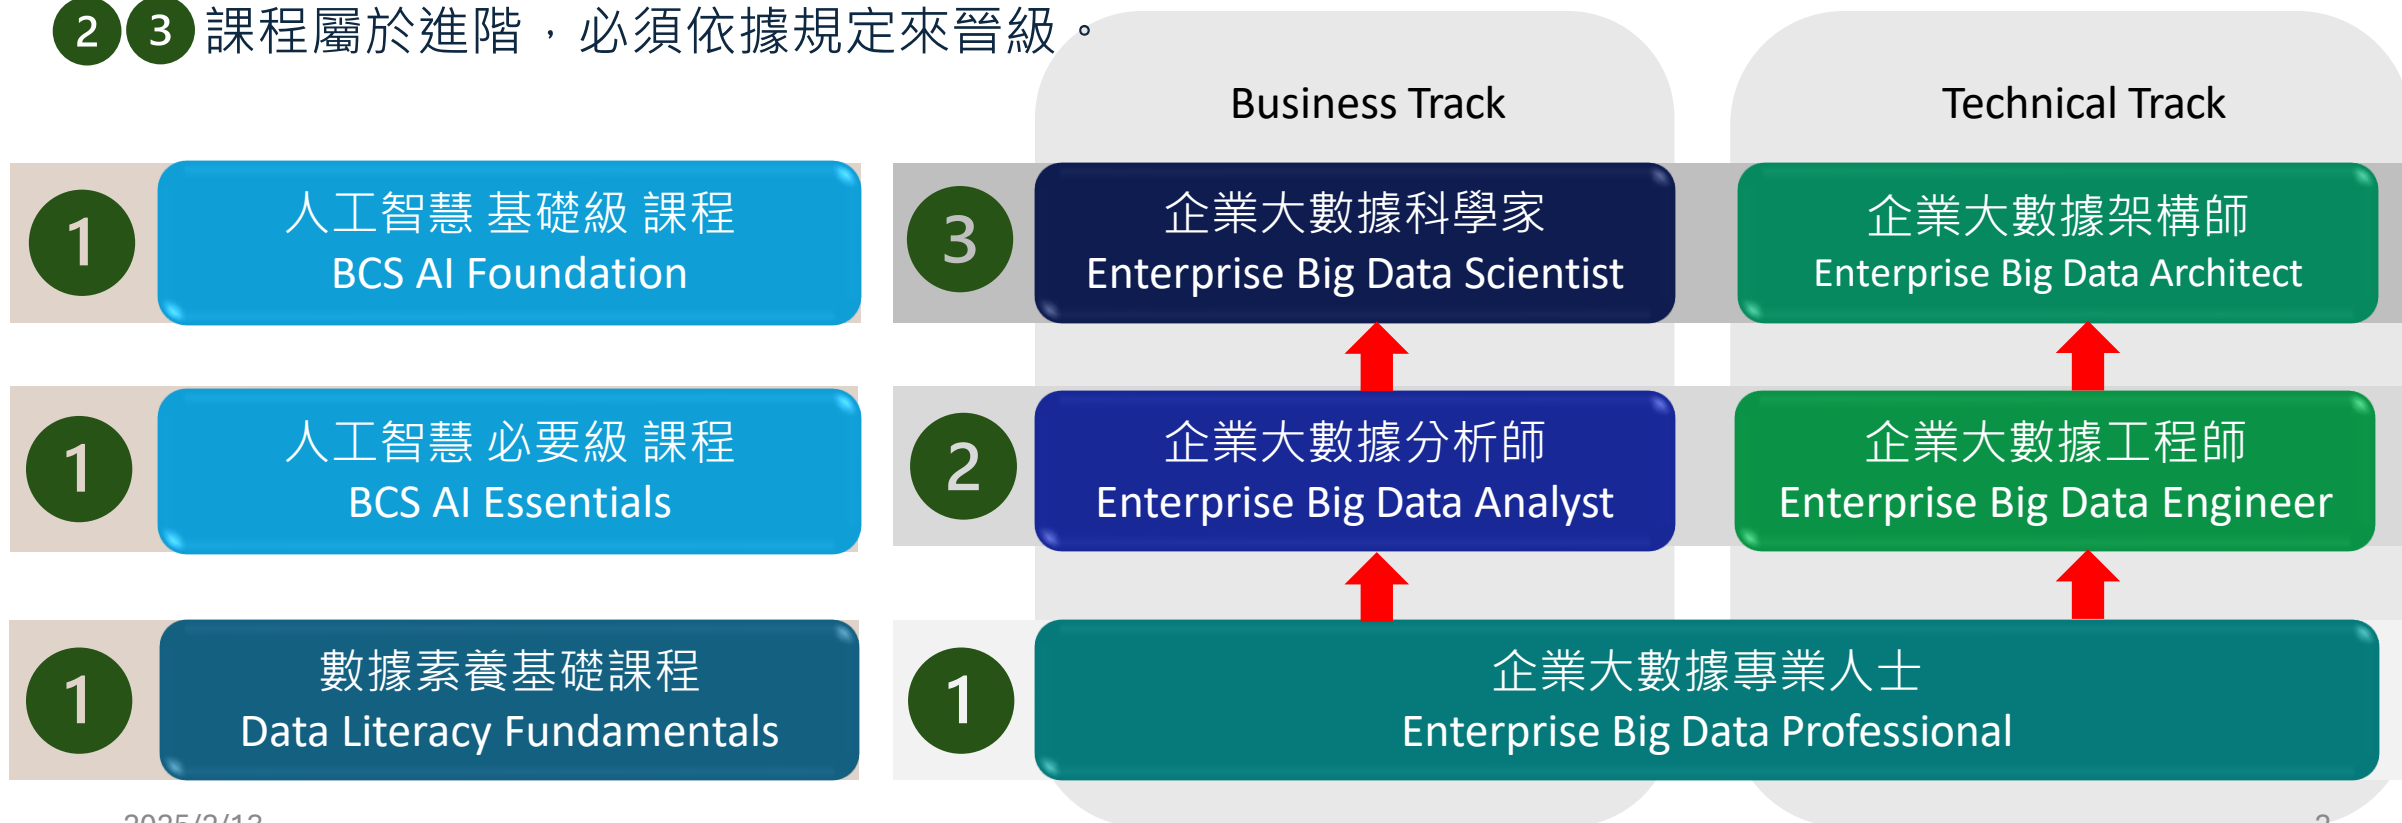

大數據國際認證

人工智慧國際認證

2025 年

最近課程表

從基礎到專業

在人工智慧時代提升自己的數據能力，同時獲取國際級的認證。

- 1 課程屬於基礎，可以依據自身需求來選修。
- 2 3 課程屬於進階，必須依據規定來晉級。

Data Literacy Fundamentals, DLF 課程計畫